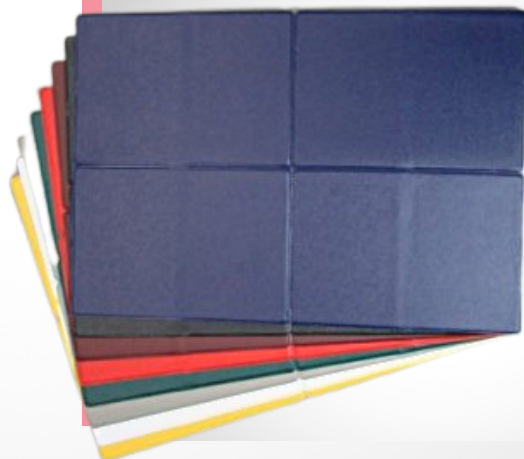

COMPRAR

PORTA RECIBO

PVC laminado e visor
transparente

Cores:

- 17,5 X 12,3 cm

COMPRAR

PORTA MANUAIS

ESCOLHA UM DOS
MODELOS SEM
PERSONALIZAÇÃO