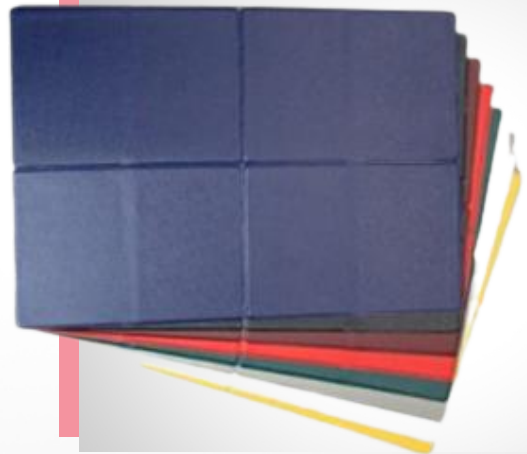

COMPRAR

CARTEIRA

ESCOLHA UM DOS
MODELOS SEM
PERSONALIZAÇÃO

CARTEIRA DESPACHANTE SIMPLES HORIZONTAL

PVC laminado com papelão

Cores:

• 24,3 X 8,6 cm

COMPRAR

CARTEIRA DESPACHANTE SIMPLES VERTICAL

PVC laminado com papelão

Cores:

• 17,5 X 12,3 cm

COMPRAR

CARTEIRA

ESCOLHA UM DOS
MODELOS SEM
PERSONALIZAÇÃO

CARTEIRA DESPACHANTE VERTICAL 3 FACES