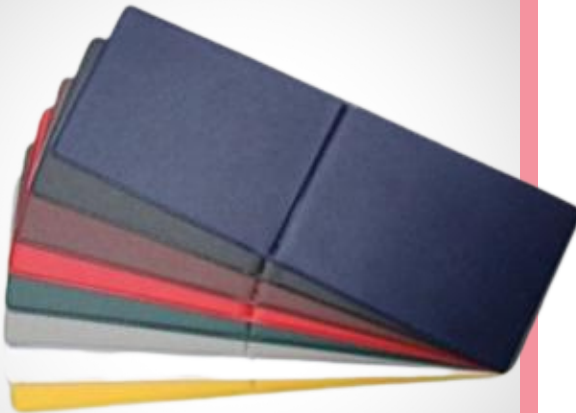

CARTEIRA

ESCOLHA UM DOS
MODELOS SEM
PERSONALIZAÇÃO

CARTEIRA DESPACHANTE DUPLA HORIZONTAL

PVC laminado com papelão

Cores: ☐ ☐ ☐ ☐ ☐ ☐ ☐ ☐ ☐ ☐

• 24,3 X 8,6 cm

COMPRAR