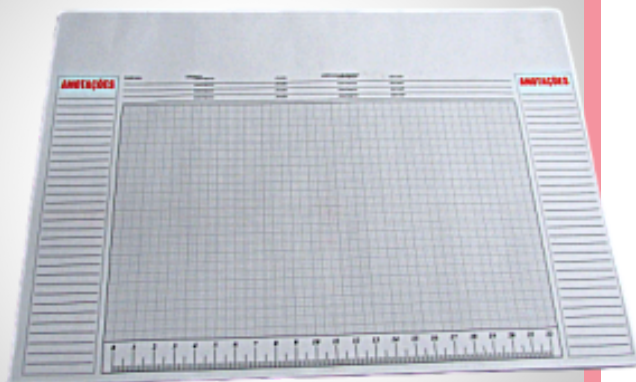

COMPRAR

PORTA MANUAIS

ESCOLHA UM DOS
MODELOS SEM
PERSONALIZAÇÃO

PORTA MANUAL DE MOTO SEM PAPELÃO

PVC sem papelão

- 27,9 X 19,9 cm

COMPRAR

RISQUE RABISQUE

ESCOLHA UM DOS
MODELOS SEM
PERSONALIZAÇÃO

BLOCO PARA RISQUE E RABISQUE

Contém 20 folhas

- Pequeno: 22,5 X 31,5 cm

COMPRAR

- Grande: 31,5 X 44,8 cm

COMPRAR

RISQUE E RABISQUE ECONÔMICO